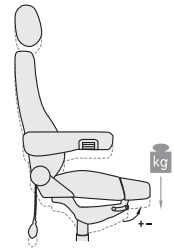

operator 24 ist ausschließlich in einem sehr strapazierfähigem Bezugsstoff, mit ca. 500.000 Scheuertouren erhältlich. Folgende Farben sind lieferbar: rot 48-34, blau 48-44 und schwarz 48-84.

Serienmäßig mit pneumatischer Lendenwirbelstütze.

Mechanik zur stufenlosen Einstellung der Rückenlehne.

Auszieh- und neigbare Kopfstütze, stufenlose Verstellung der Armlehnen, Sitztiefeverstellung.

Der Federdruck läßt sich an das Körpergewicht anpassen.

robuster Sitz mit verstellbarer Beinauflage

- Spezielle Mechanik zur stufenlosen Einstellung der Rückenlehne
- serienmäßig mit pneumatischer Lendenwirbelstütze
- auszieh- und neigbare Kopfstütze
- stufenlose Verstellung der Armlehnen
- Sitztiefeverstellung
- der Federdruck läßt sich an das Körpergewicht anpassen