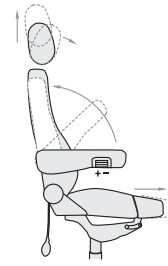

Komfortabel und strapazierfähig!

Der **operator 24** ist großzügig dimensioniert und zeichnet sich durch seine ergonomisch geformten und äußerst robusten Sitz- und Rückenpolster aus. Die Verstellfunktionen sind benutzerfreundlich angeordnet.

Mechanik zur stufenlosen Einstellung der Rückenlehne.

Auszieh- und neigbare Kopfstütze, stufenlose Verstellung der Armlehnen, Sitztiefeverstellung.

Der Federdruck läßt sich an das Körpergewicht anpassen.

robuster Sitz mit verstellbarer Beinauflage

- Spezielle Mechanik zur stufenlosen Einstellung der Rückenlehne
- serienmäßig mit pneumatischer Lendenwirbelstütze
- auszieh- und neigbare Kopfstütze
- stufenlose Verstellung der Armlehnen
- Sitztiefeverstellung
- der Federdruck läßt sich an das Körpergewicht anpassen