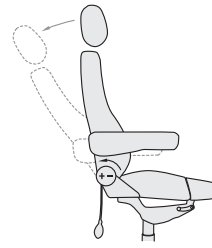

Komfortabel und strapazierfähig!

Der **operator 24** ist großzügig dimensioniert und zeichnet sich durch seine ergonomisch geformten und äußerst robusten Sitz- und Rückenpolster aus. Die Verstellfunktionen sind benutzerfreundlich angeordnet.

Mechanik zur stufenlosen Einstellung der Rückenlehne.

Auszieh- und neigbare Kopfstütze, stufenlose Verstellung der Armlehnen, Sitztiefeverstellung.

Der Federdruck läßt sich an das Körpergewicht anpassen.

robuster Sitz mit verstellbarer Beinauflage

- Spezielle Mechanik zur stufenlosen Einstellung der Rückenlehne
- serienmäßig mit pneumatischer Lendenwirbelstütze
- auszieh- und neigbare Kopfstütze
- stufenlose Verstellung der Armlehnen
- Sitztiefeverstellung
- der Federdruck läßt sich an das Körpergewicht anpassen